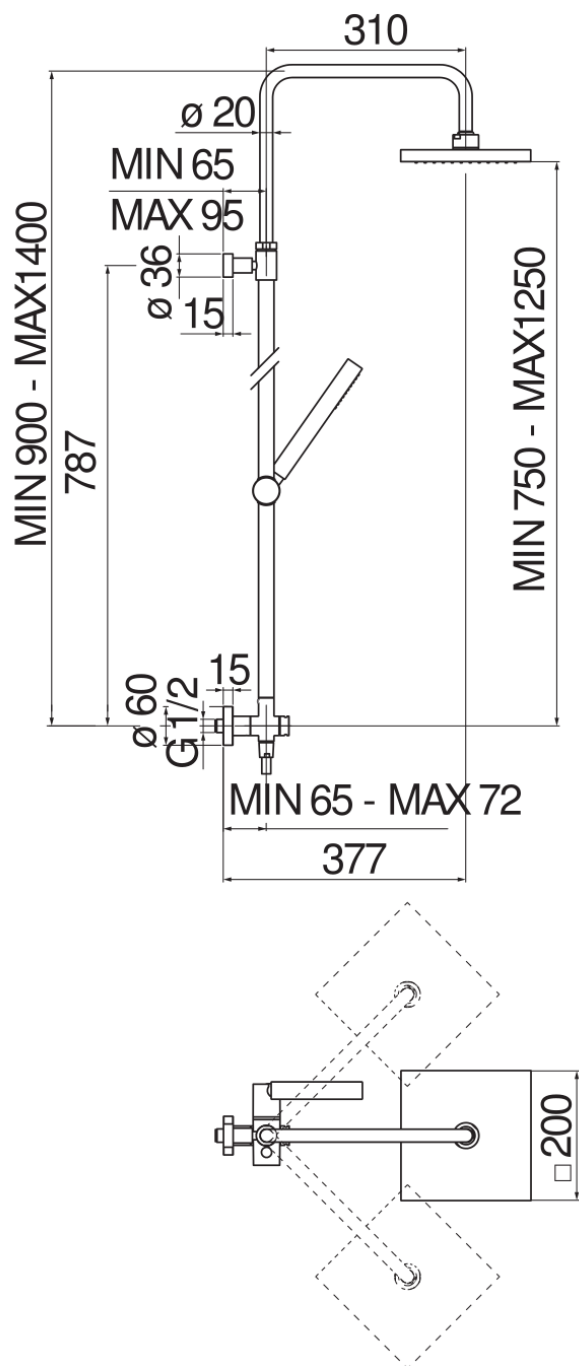

SPECIFICHE

Colonna con presa acqua e rampa telescopica

Chrome

Presa acqua \varnothing 1/2"

Soffione a snodo 200 x 200 mm abs

Sistema anticalcare

Supporto doccetta scorrevole e orientabile

Doccetta monogetto e flessibile 150 cm

Imballo: 117 x 42 x 8,5 cm / 0,04177 m³ / 8 kg

DIAGRAMMA DI PORTATA: ACQUA CALDA/FREDDA